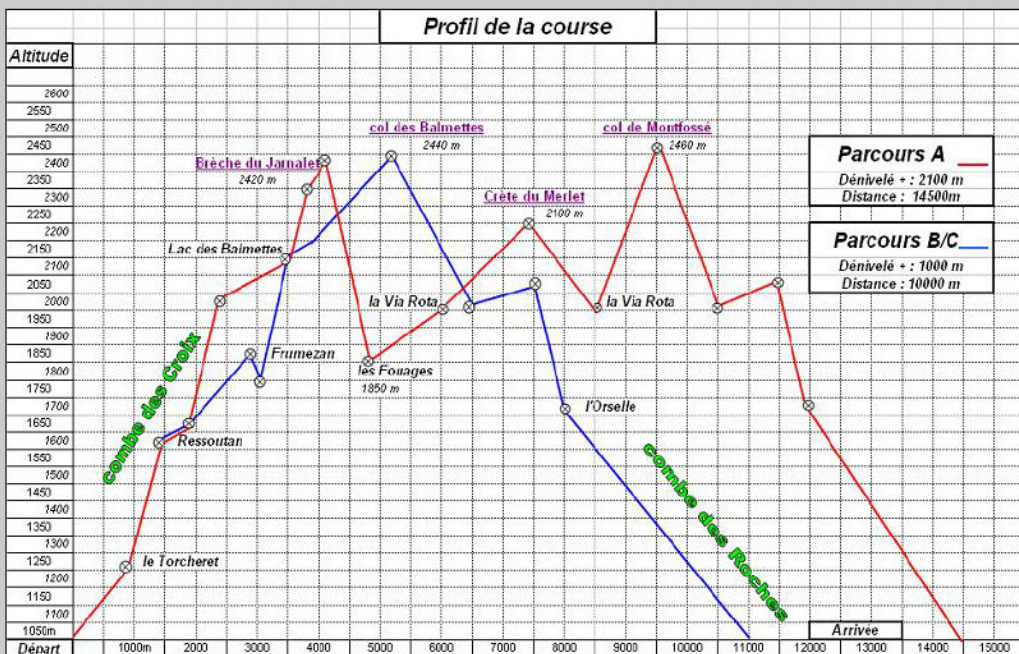

PROFIL DU PARCOURS

Hôtel Restaurant de la Poste

Logis de France 1*

Logis Spécialités Savoyardes

Tél. 04 79 56 25 33

hotelsaintcol@wanadoo.fr

Le Chef Lieu
73 130 St-Colomban-des-Villards

Ets ARLAUD

ASSISTANCE & DÉPANNAGE 24h/24

06 07 33 42 11

Station de lavage

ELAN

Vente de véhicules neufs et occasions

Station de carburant
Automat 24h/24

Réparation toutes marques

Cartes Total CR acceptées